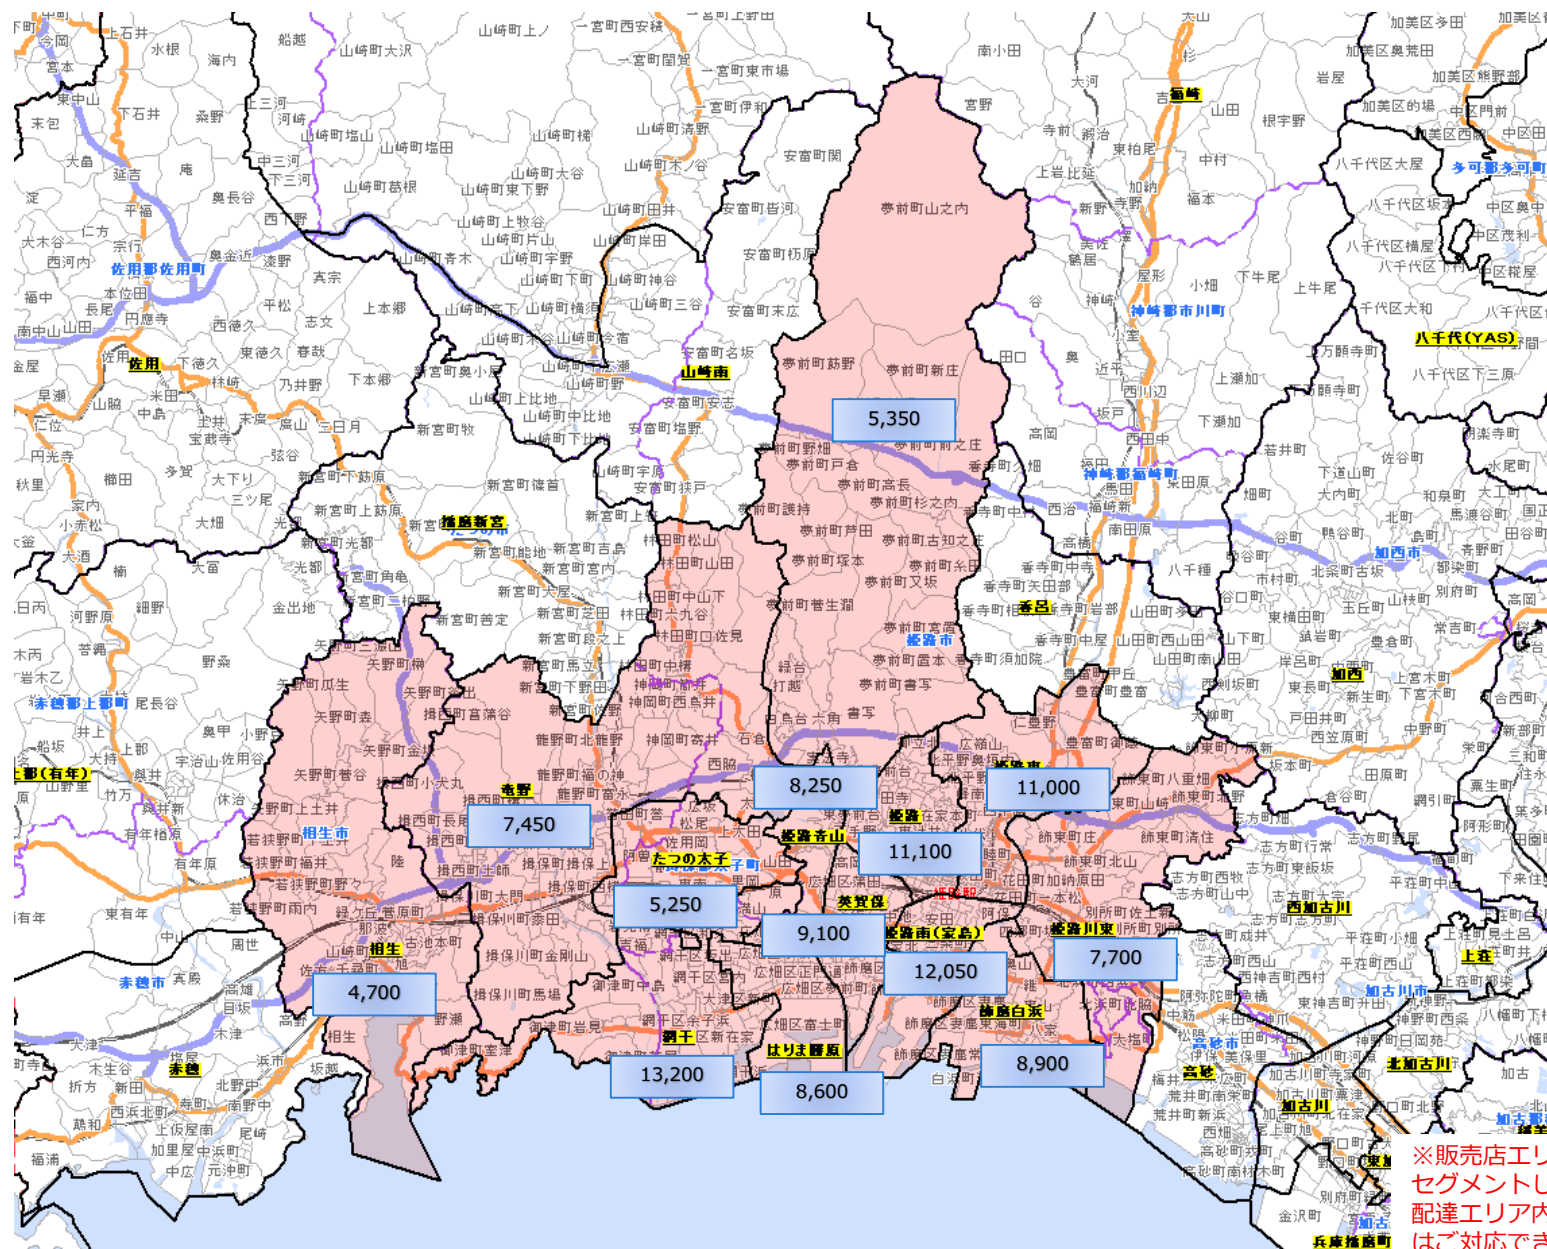

※姫路川東は、旧高砂曾根エリアのみの配布地域となります。

※販売店エリア内でターゲットをセグメントして配布しております。
配達エリア内で特定区域の指定にはご対応できません。

※販売店エリア内でターゲットをセグメントして配布しております。配達エリア内で特定区域の指定にはご対応できません。