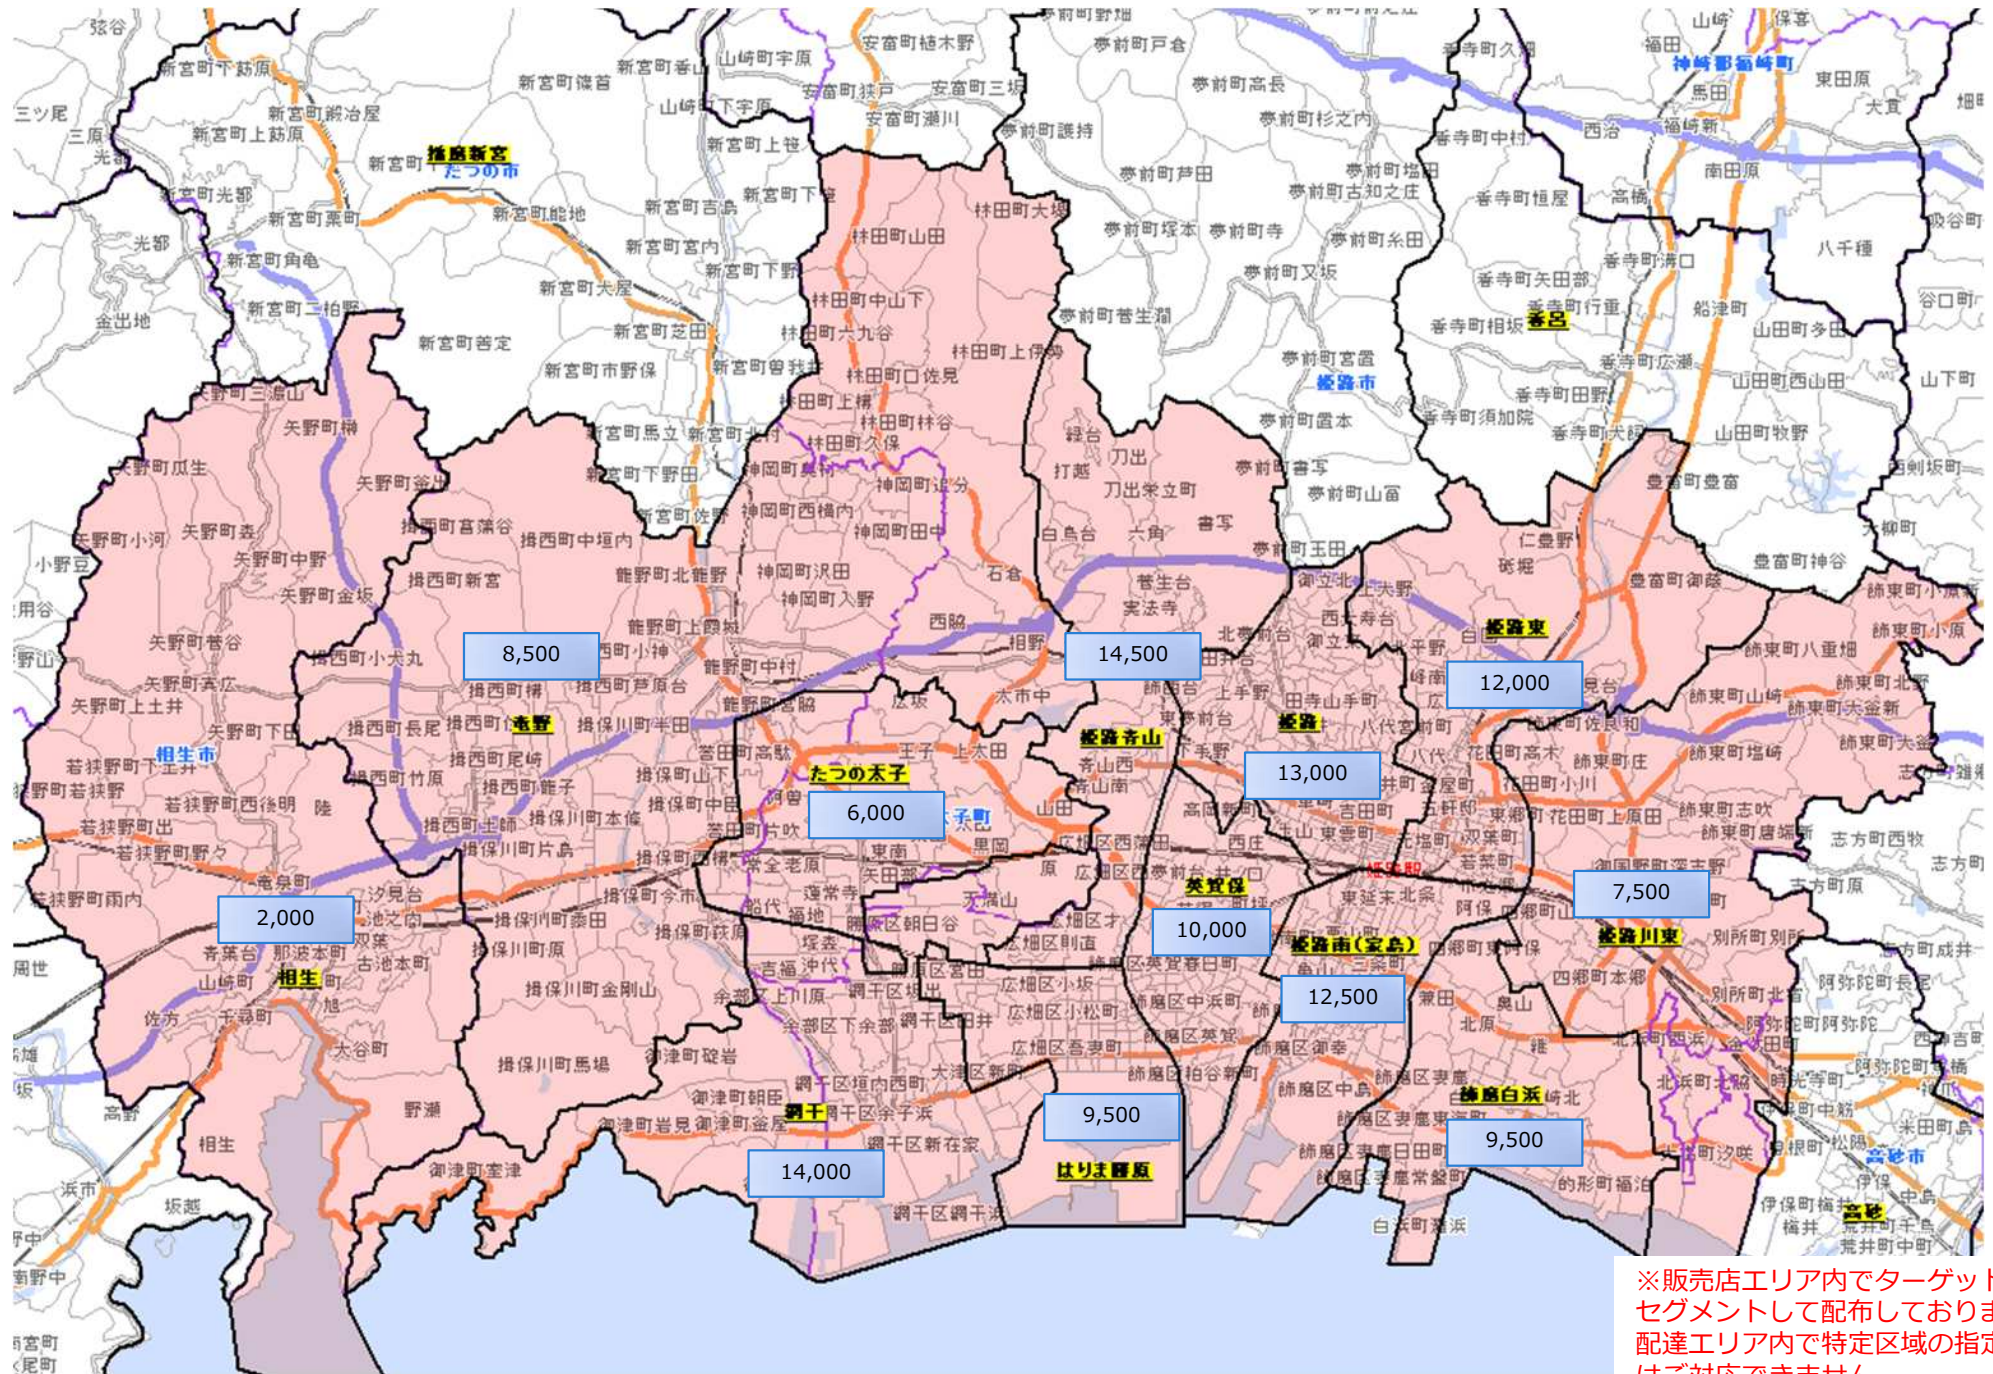

発行日

ご発注  
締切日

ご納品日

配布期間

※発行日程については、変更になる可能性もありますので予めご了承下さい。

※販売店エリア内でターゲットをセグメントして配布しております。配達エリア内で特定区域の指定にはご対応できません。

※姫路川東は、旧高砂曾根エリアのみの配布地域となります。

※販売店エリア内でターゲットをセグメントして配布しております。配達エリア内で特定区域の指定にはご対応できません。