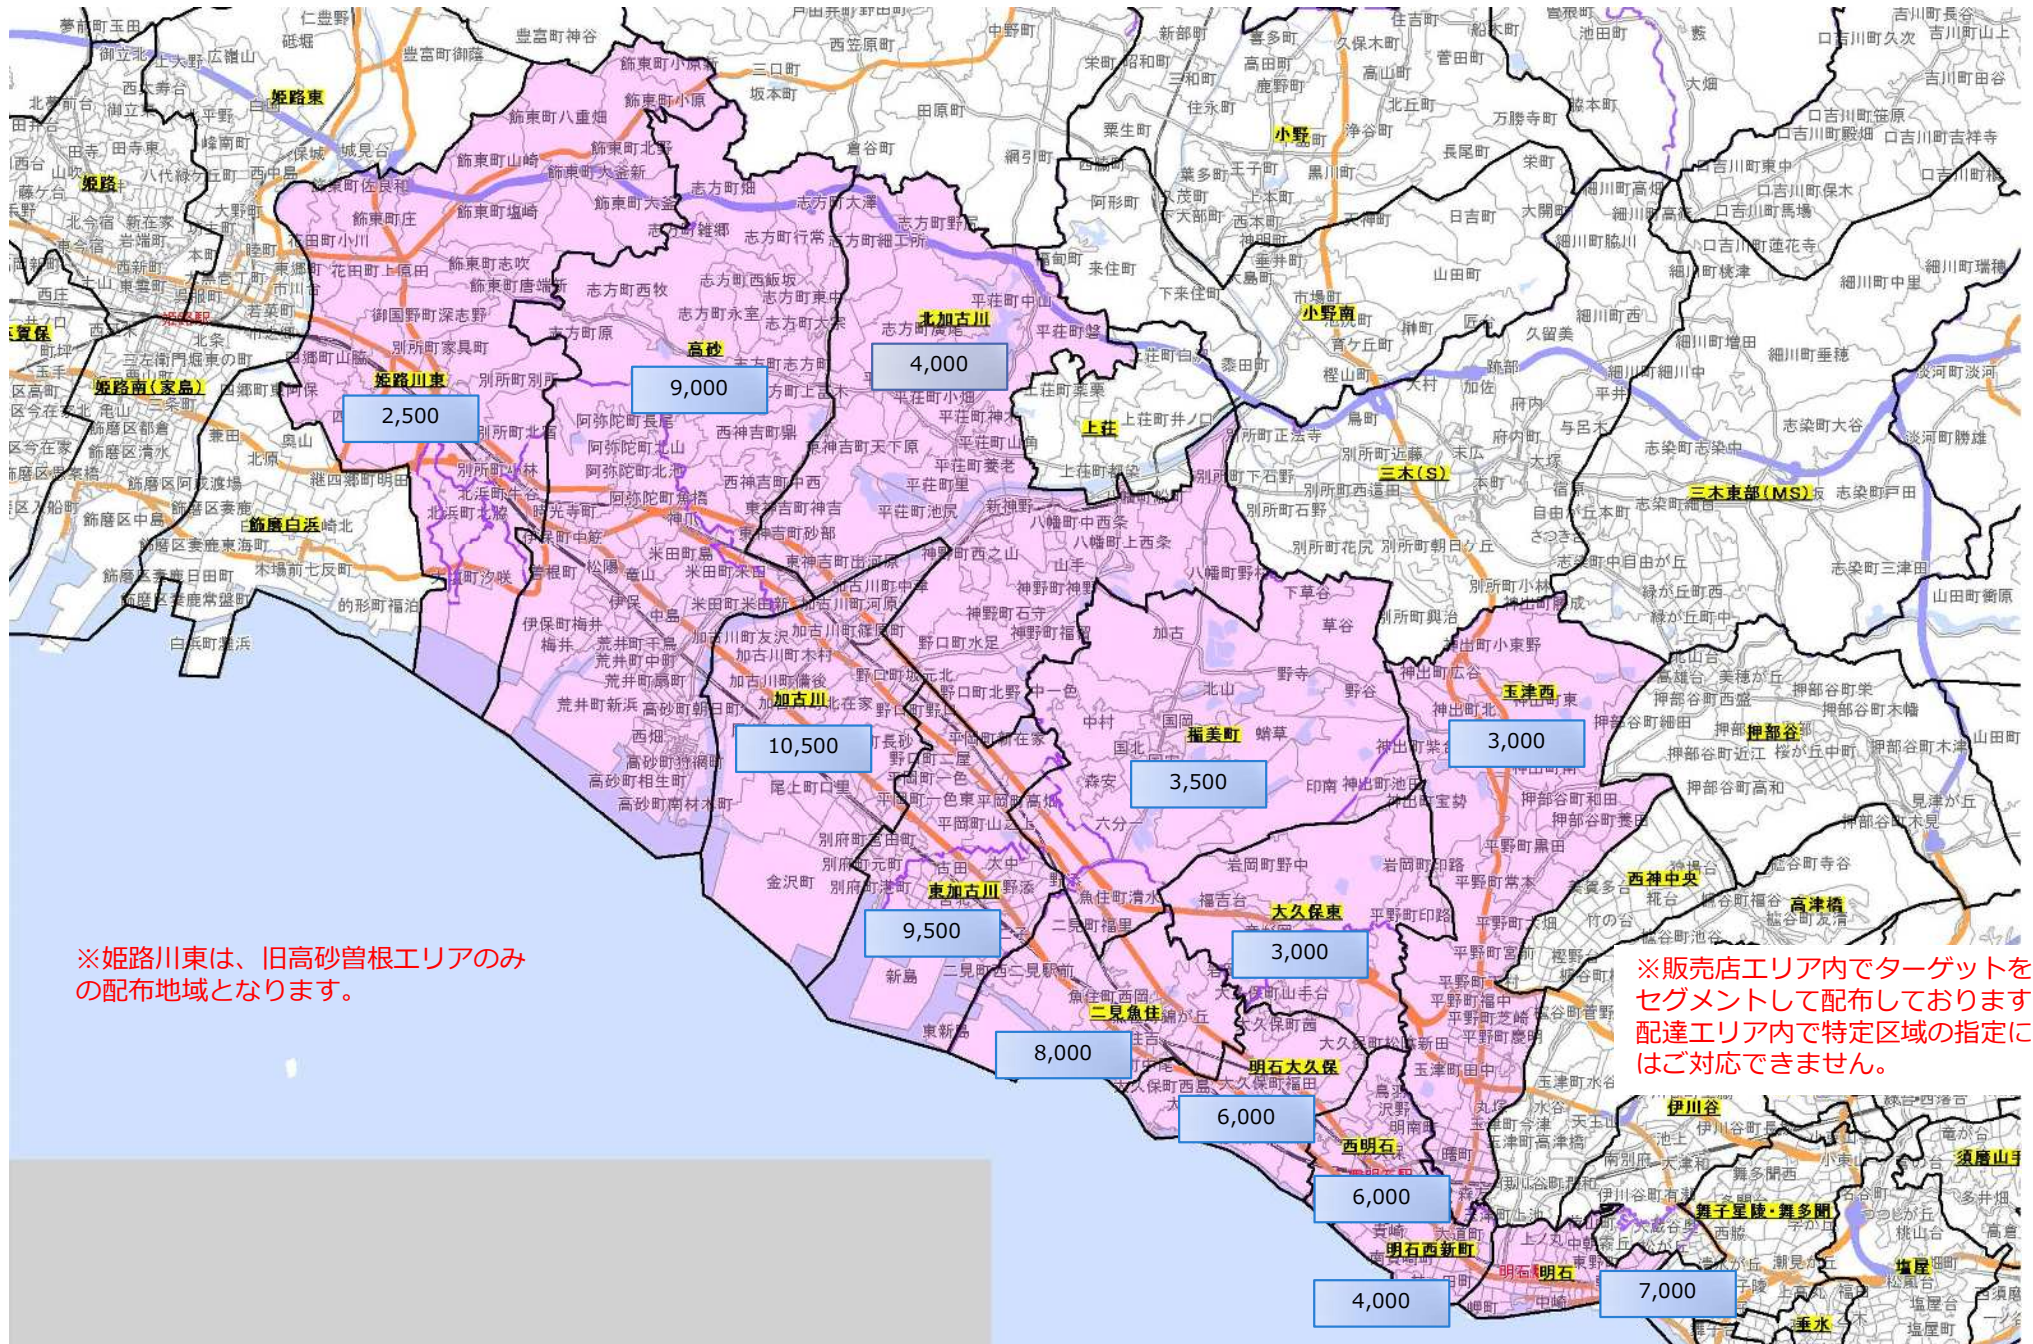

明石～姫路地区までお届けする

発行日

ご発注  
締切日

ご納品日

配布期間

※発行日程については、変更になる可能性もありますので予めご了承下さい。

※販売店エリア内でターゲットをセグメントして配布しております。配達エリア内で特定区域の指定にはご対応できません。

※姫路川東は、旧高砂曾根エリアのみの配布地域となります。

※販売店エリア内でターゲットをセグメントして配布しております。配達エリア内で特定区域の指定にはご対応できません。