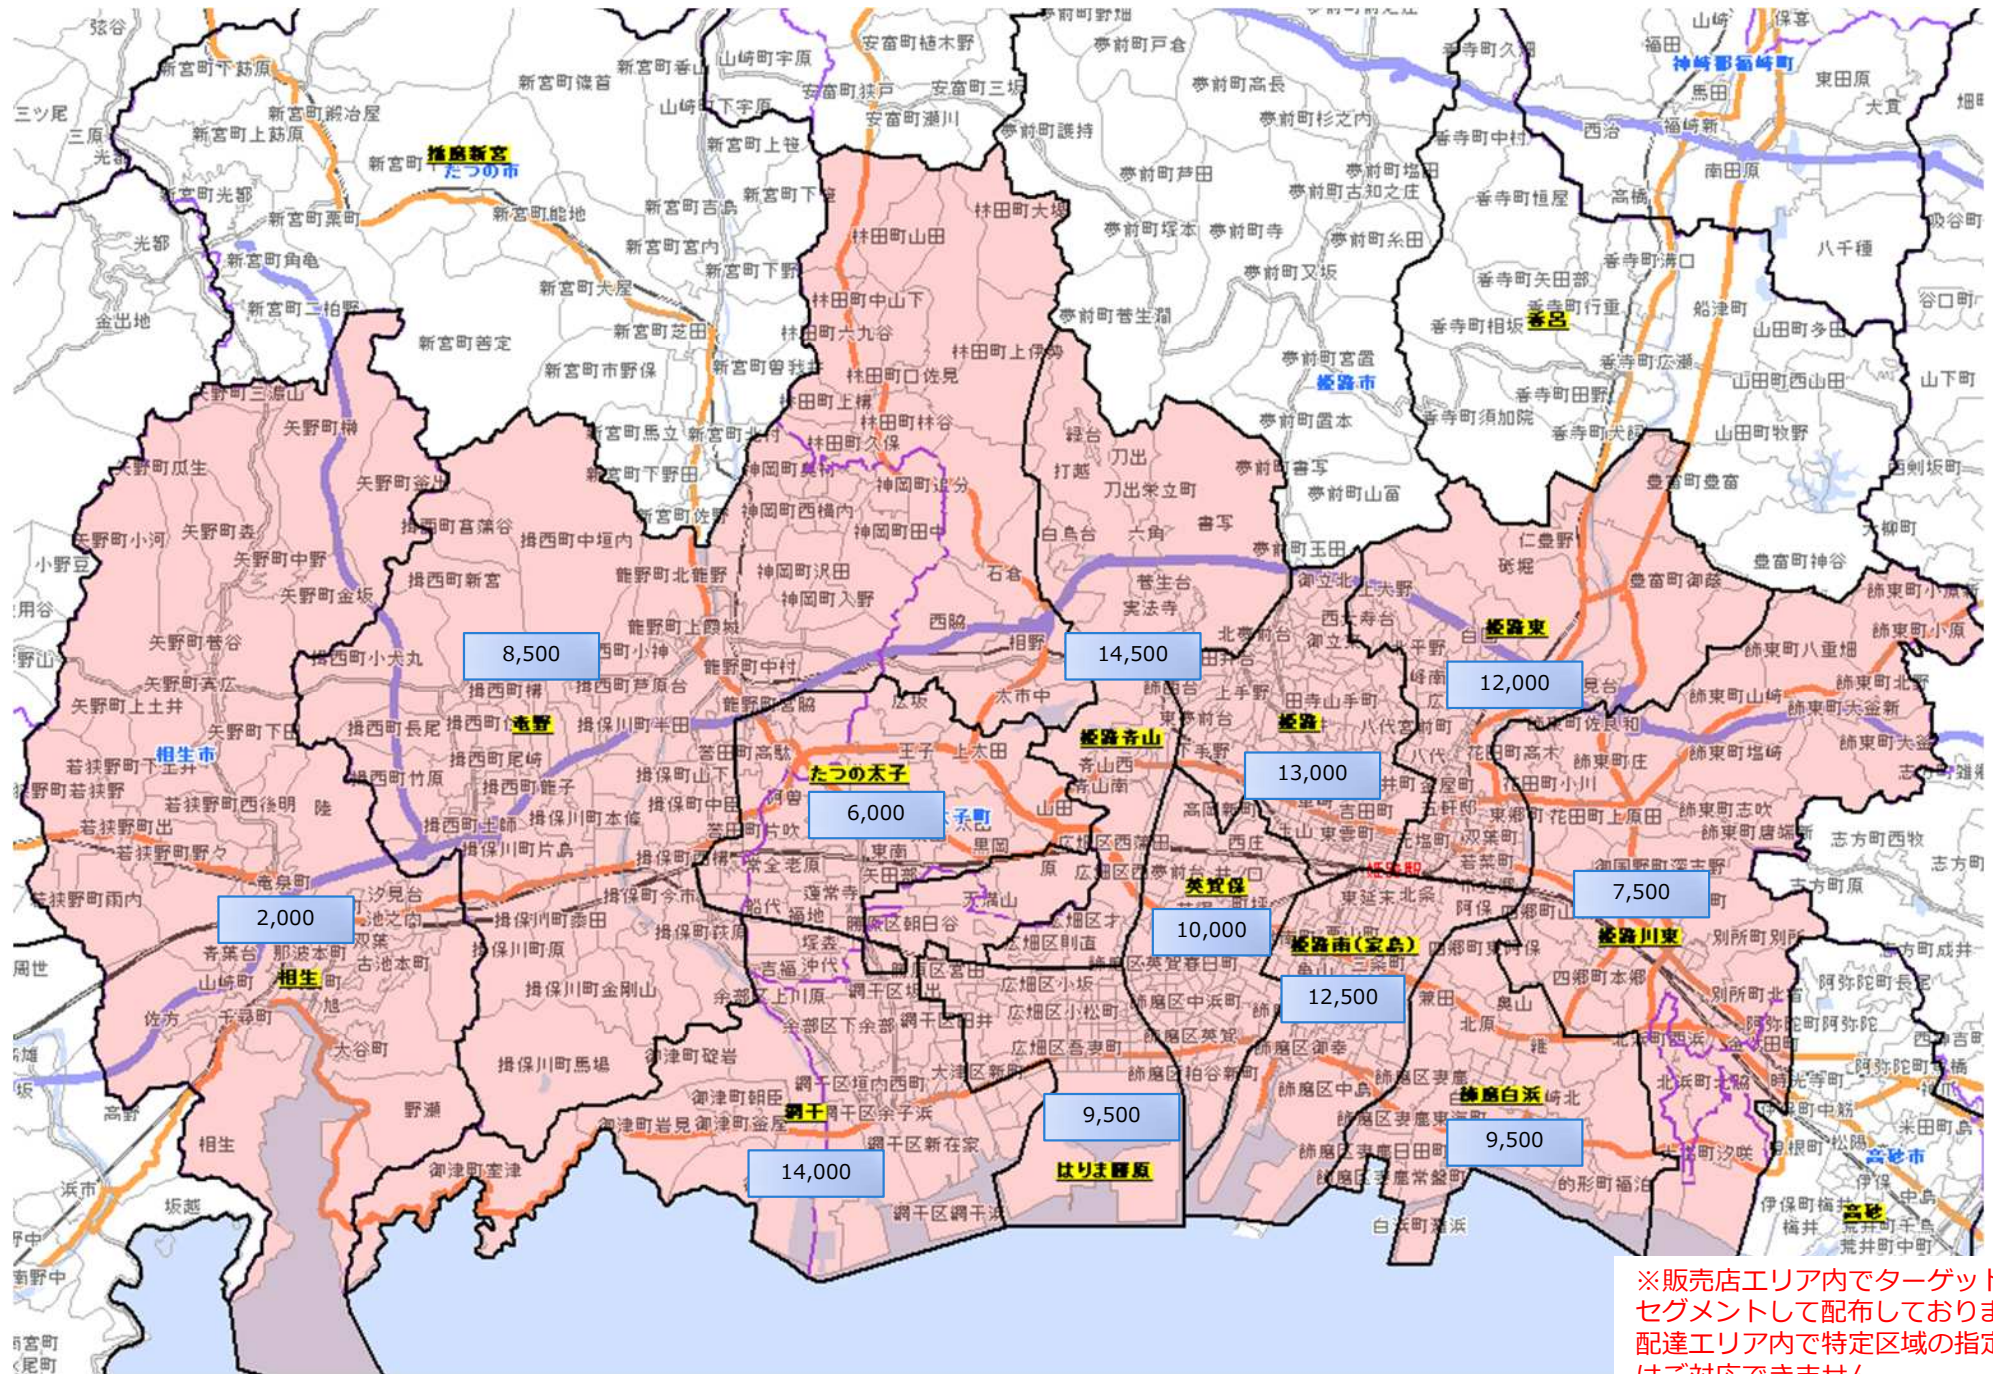

○発行日程については、変更になる可能性もありますので予めご了承下さい。

※販売店エリア内でターゲットをセグメントして配布しております。配達エリア内で特定区域の指定にはご対応できません。

※姫路川東は、旧高砂曾根エリアのみの配布地域となります。

※販売店エリア内でターゲットをセグメントして配布しております。配達エリア内で特定区域の指定にはご対応できません。

こういったお困りごとはありませんか？

- 新聞折込だけでは地域への到達率に課題がある
- ポスティング業者の提示単価が高い
- ポスティング業者の配達品質やクレームが心配
- 自社スタッフでポスティングしているが大変
- 単独でポスティングしてもなかなか見てもらえない