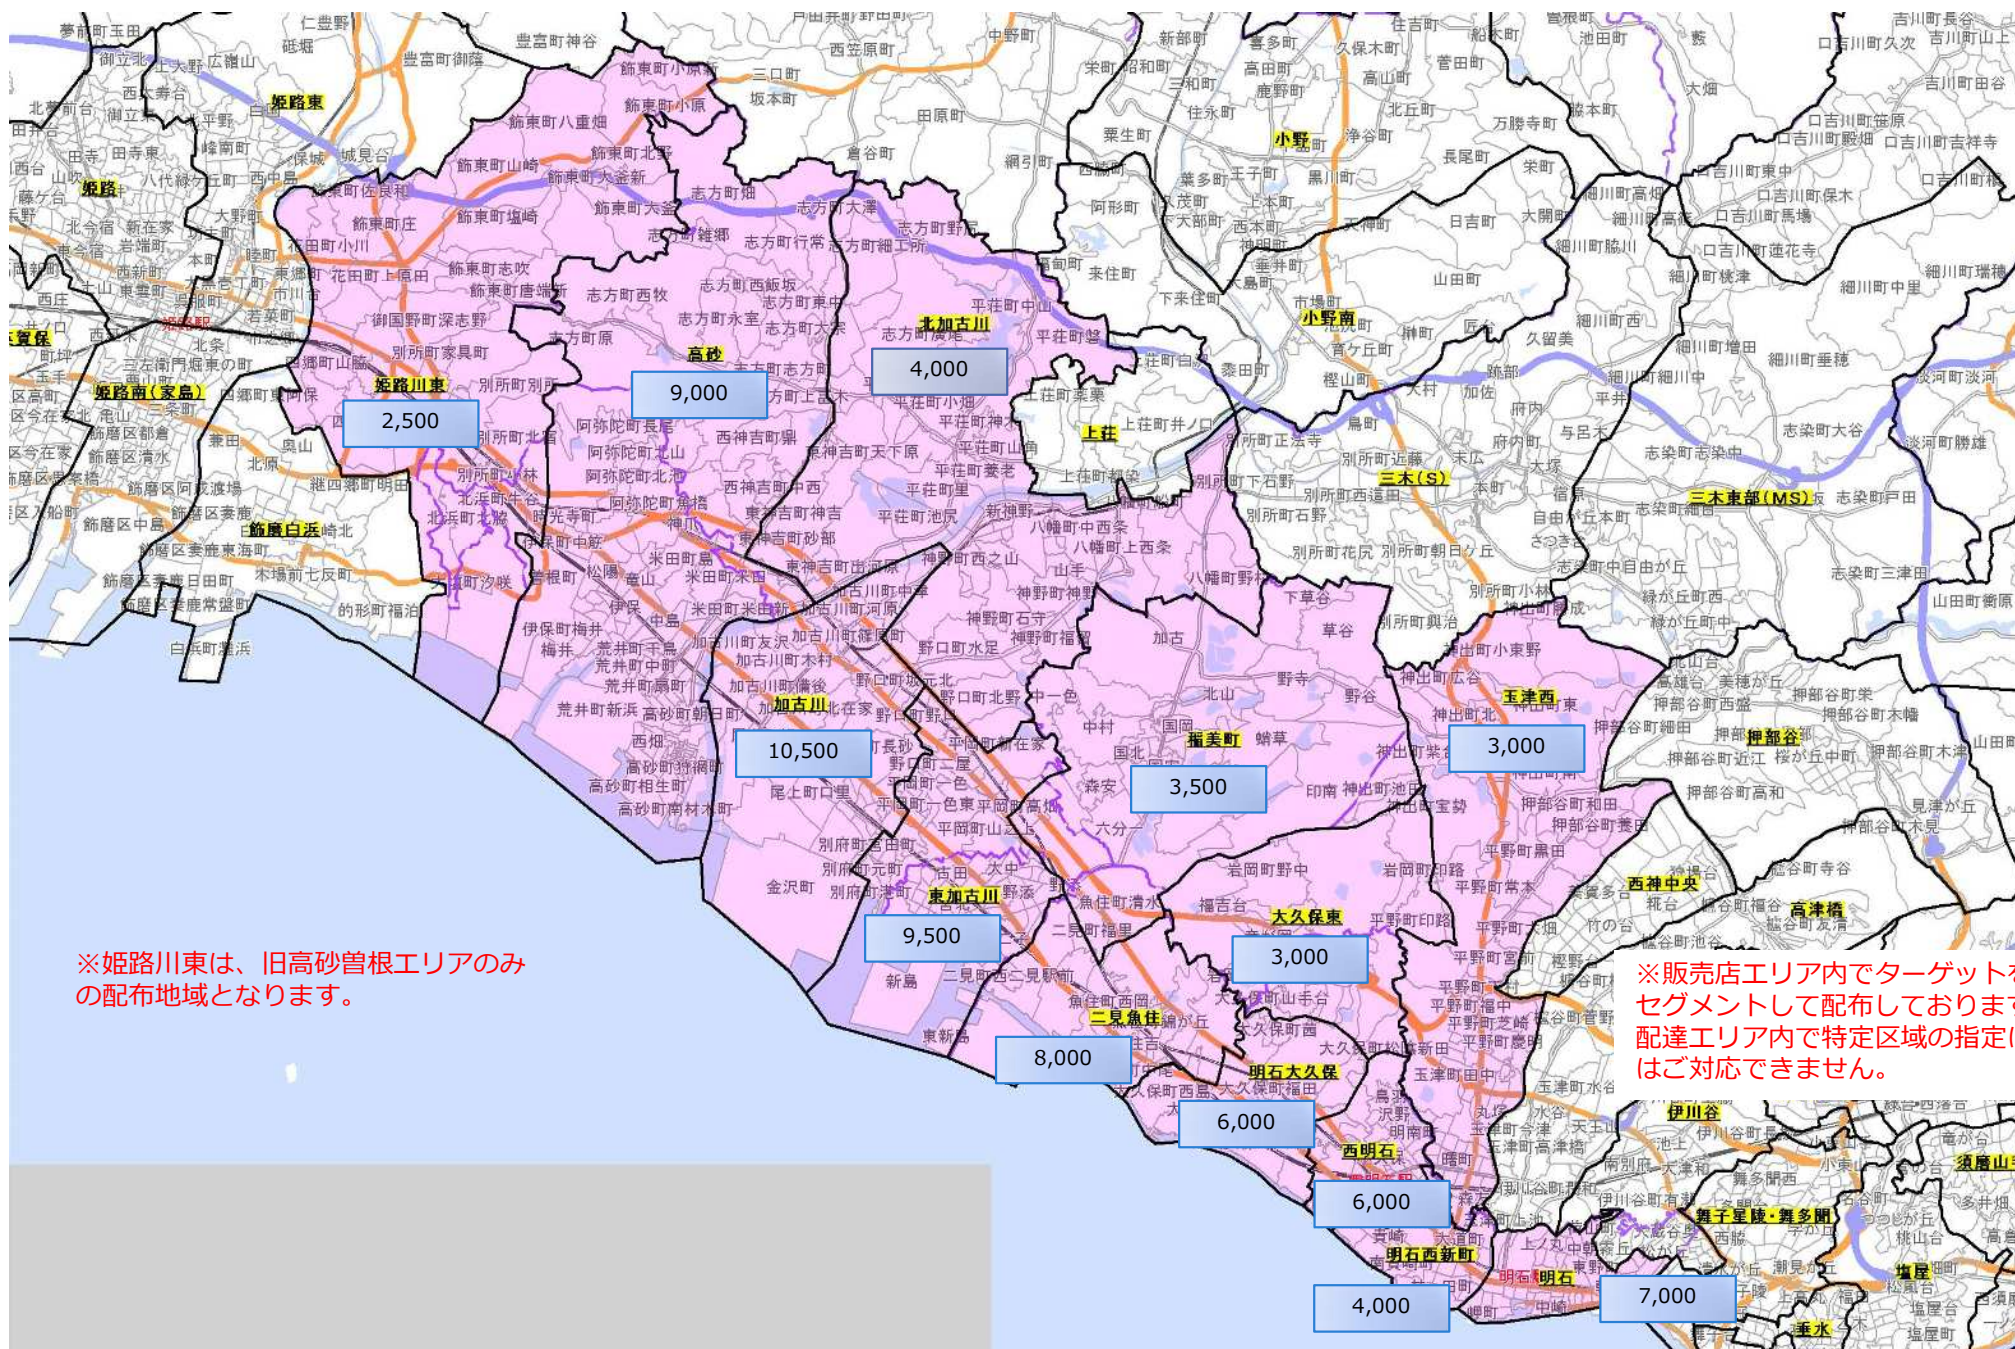

○発行日程については、変更になる可能性もありますので予めご了承下さい。

※販売店エリア内でターゲットをセグメントして配布しております。配達エリア内で特定区域の指定にはご対応できません。

※姫路川東は、旧高砂曾根エリアのみの配布地域となります。

※販売店エリア内でターゲットをセグメントして配布しております。配達エリア内で特定区域の指定にはご対応できません。

こういったお困りごとはありませんか？

- 新聞折込だけでは地域への到達率に課題がある
- ポスティング業者の提示単価が高い
- ポスティング業者の配達品質やクレームが心配
- 自社スタッフでポスティングしているが大変
- 単独でポスティングしてもなかなか見てもらえない