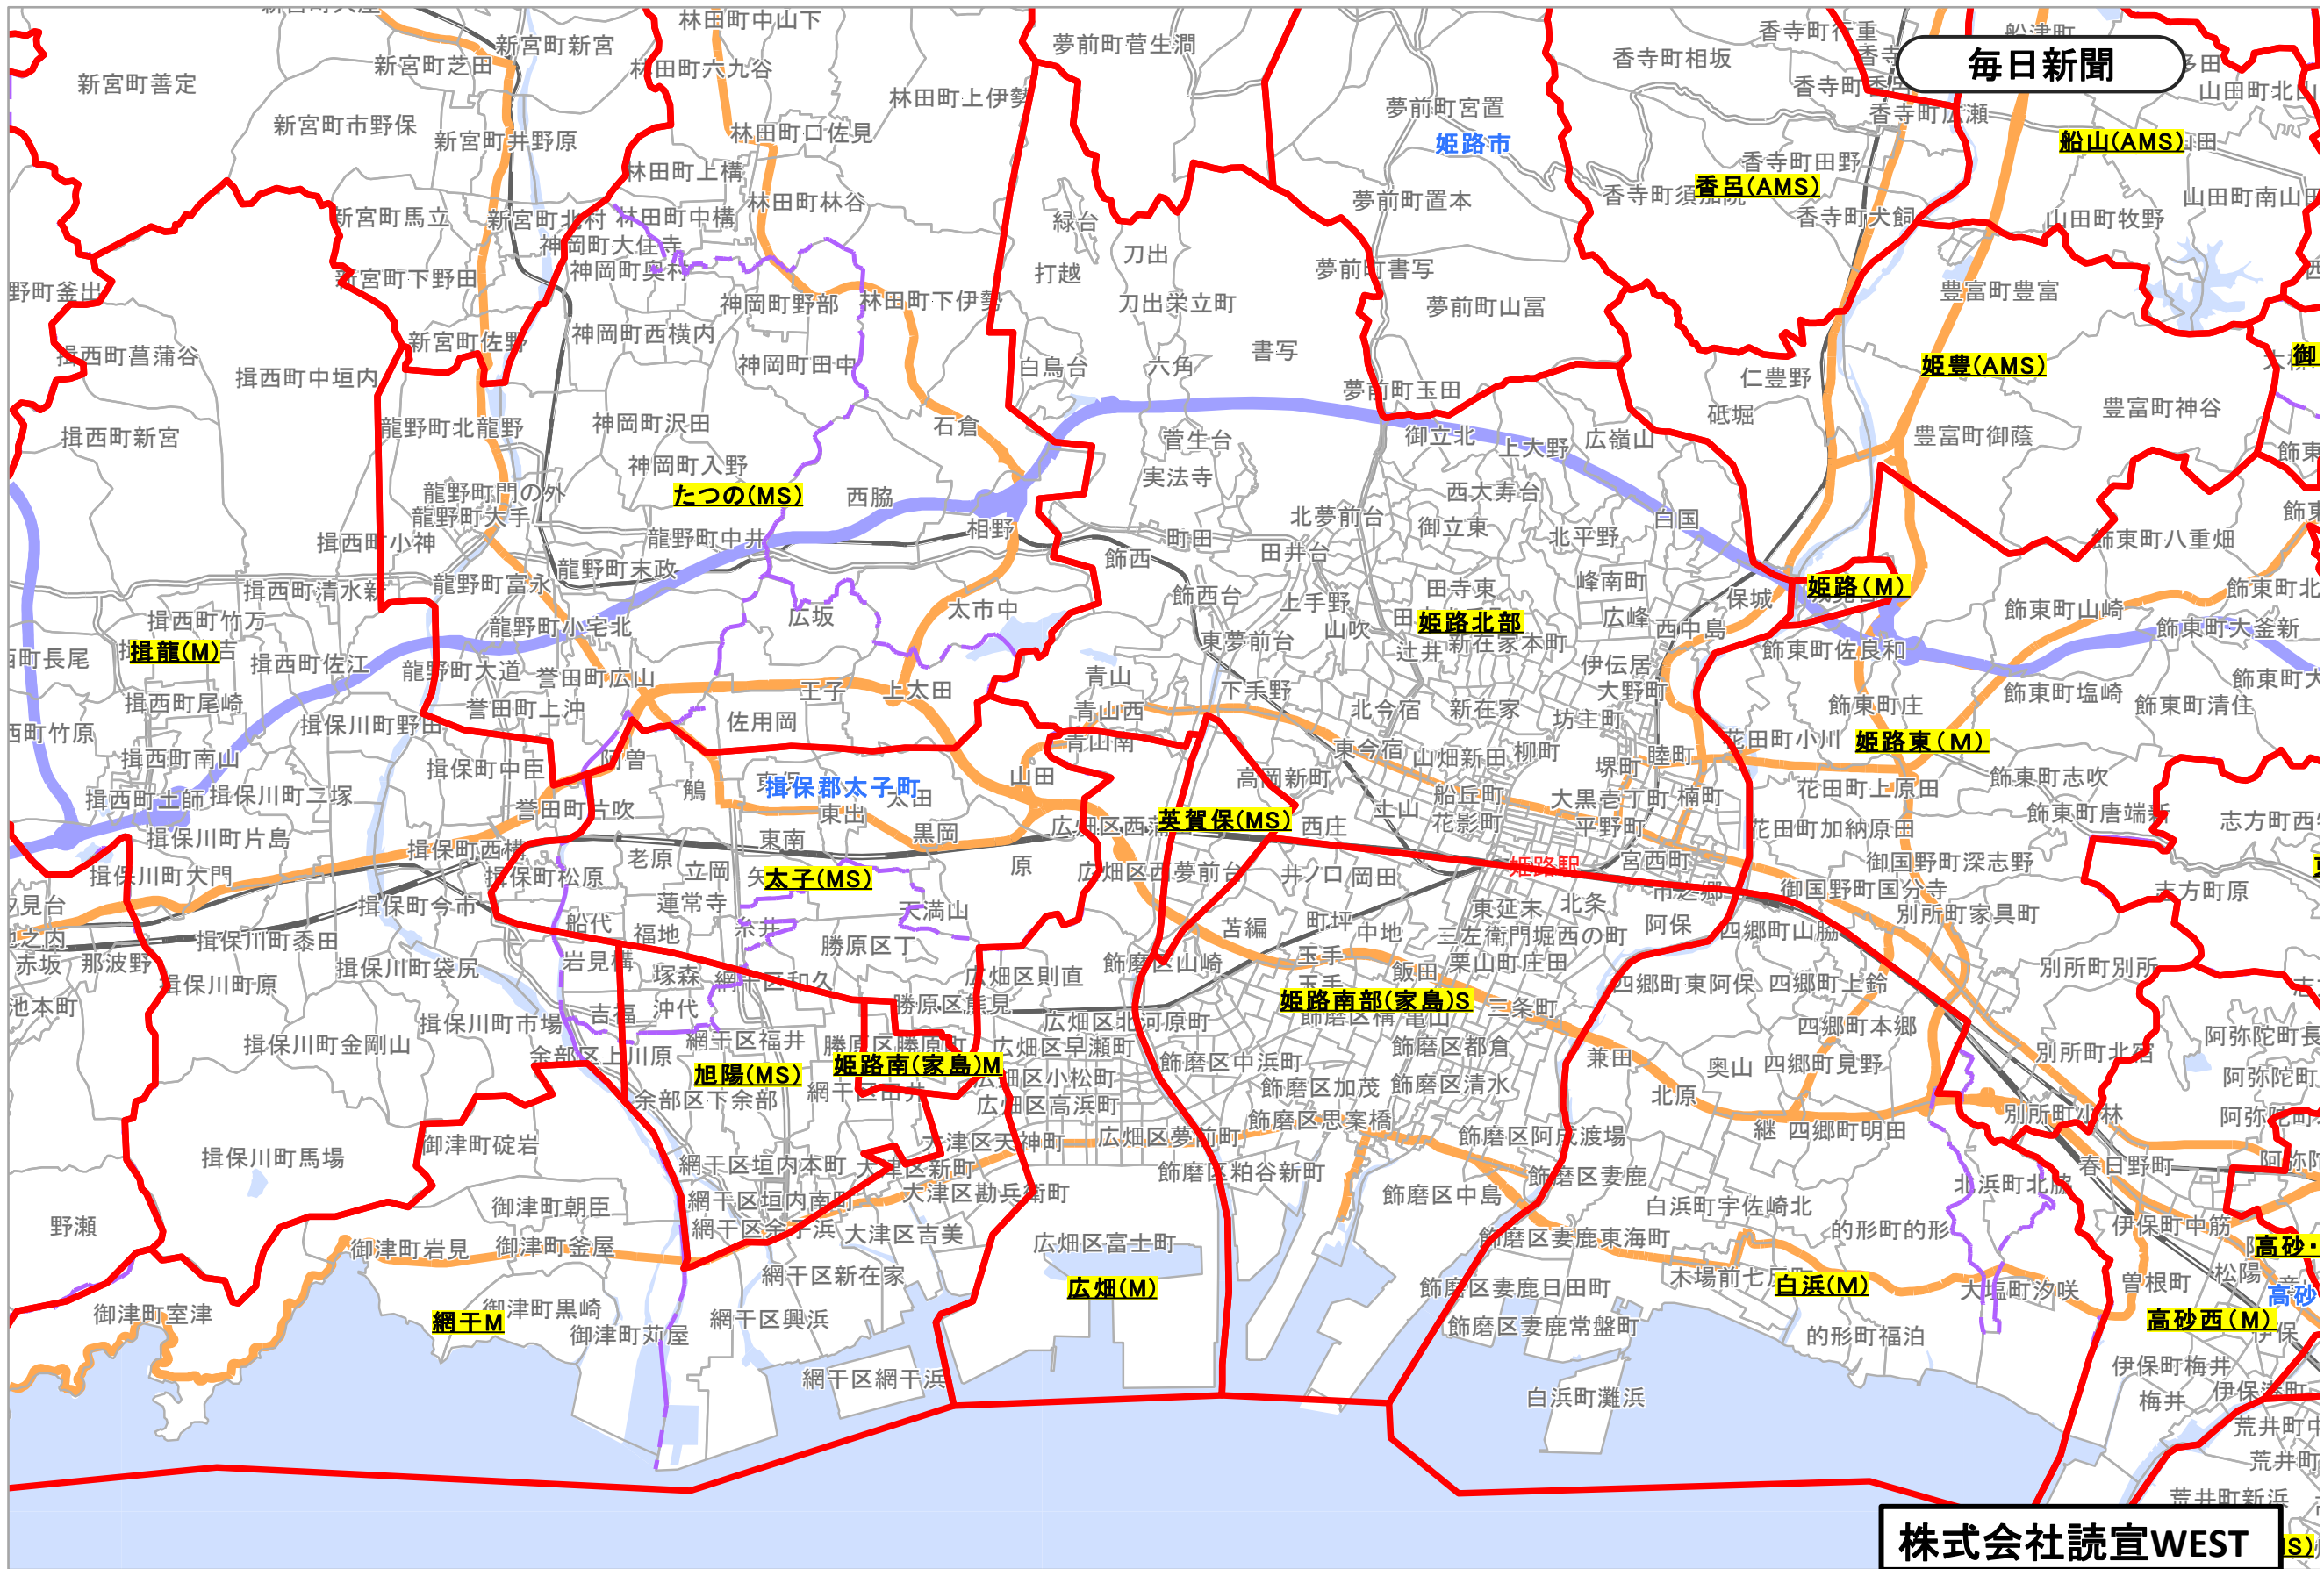

毎日新聞

姫路市

船山(AMS)

香呂(AMS)

姫豊(AMS)

たつの(MS)

姫路(M)

姫路北(M)

姫路東(M)

英賀保(MS)

太子(MS)

旭陽(MS)

姫路南(家島)M

網干M

白浜(M)

高砂(M)

高砂西(M)

株式会社読宣WEST

S