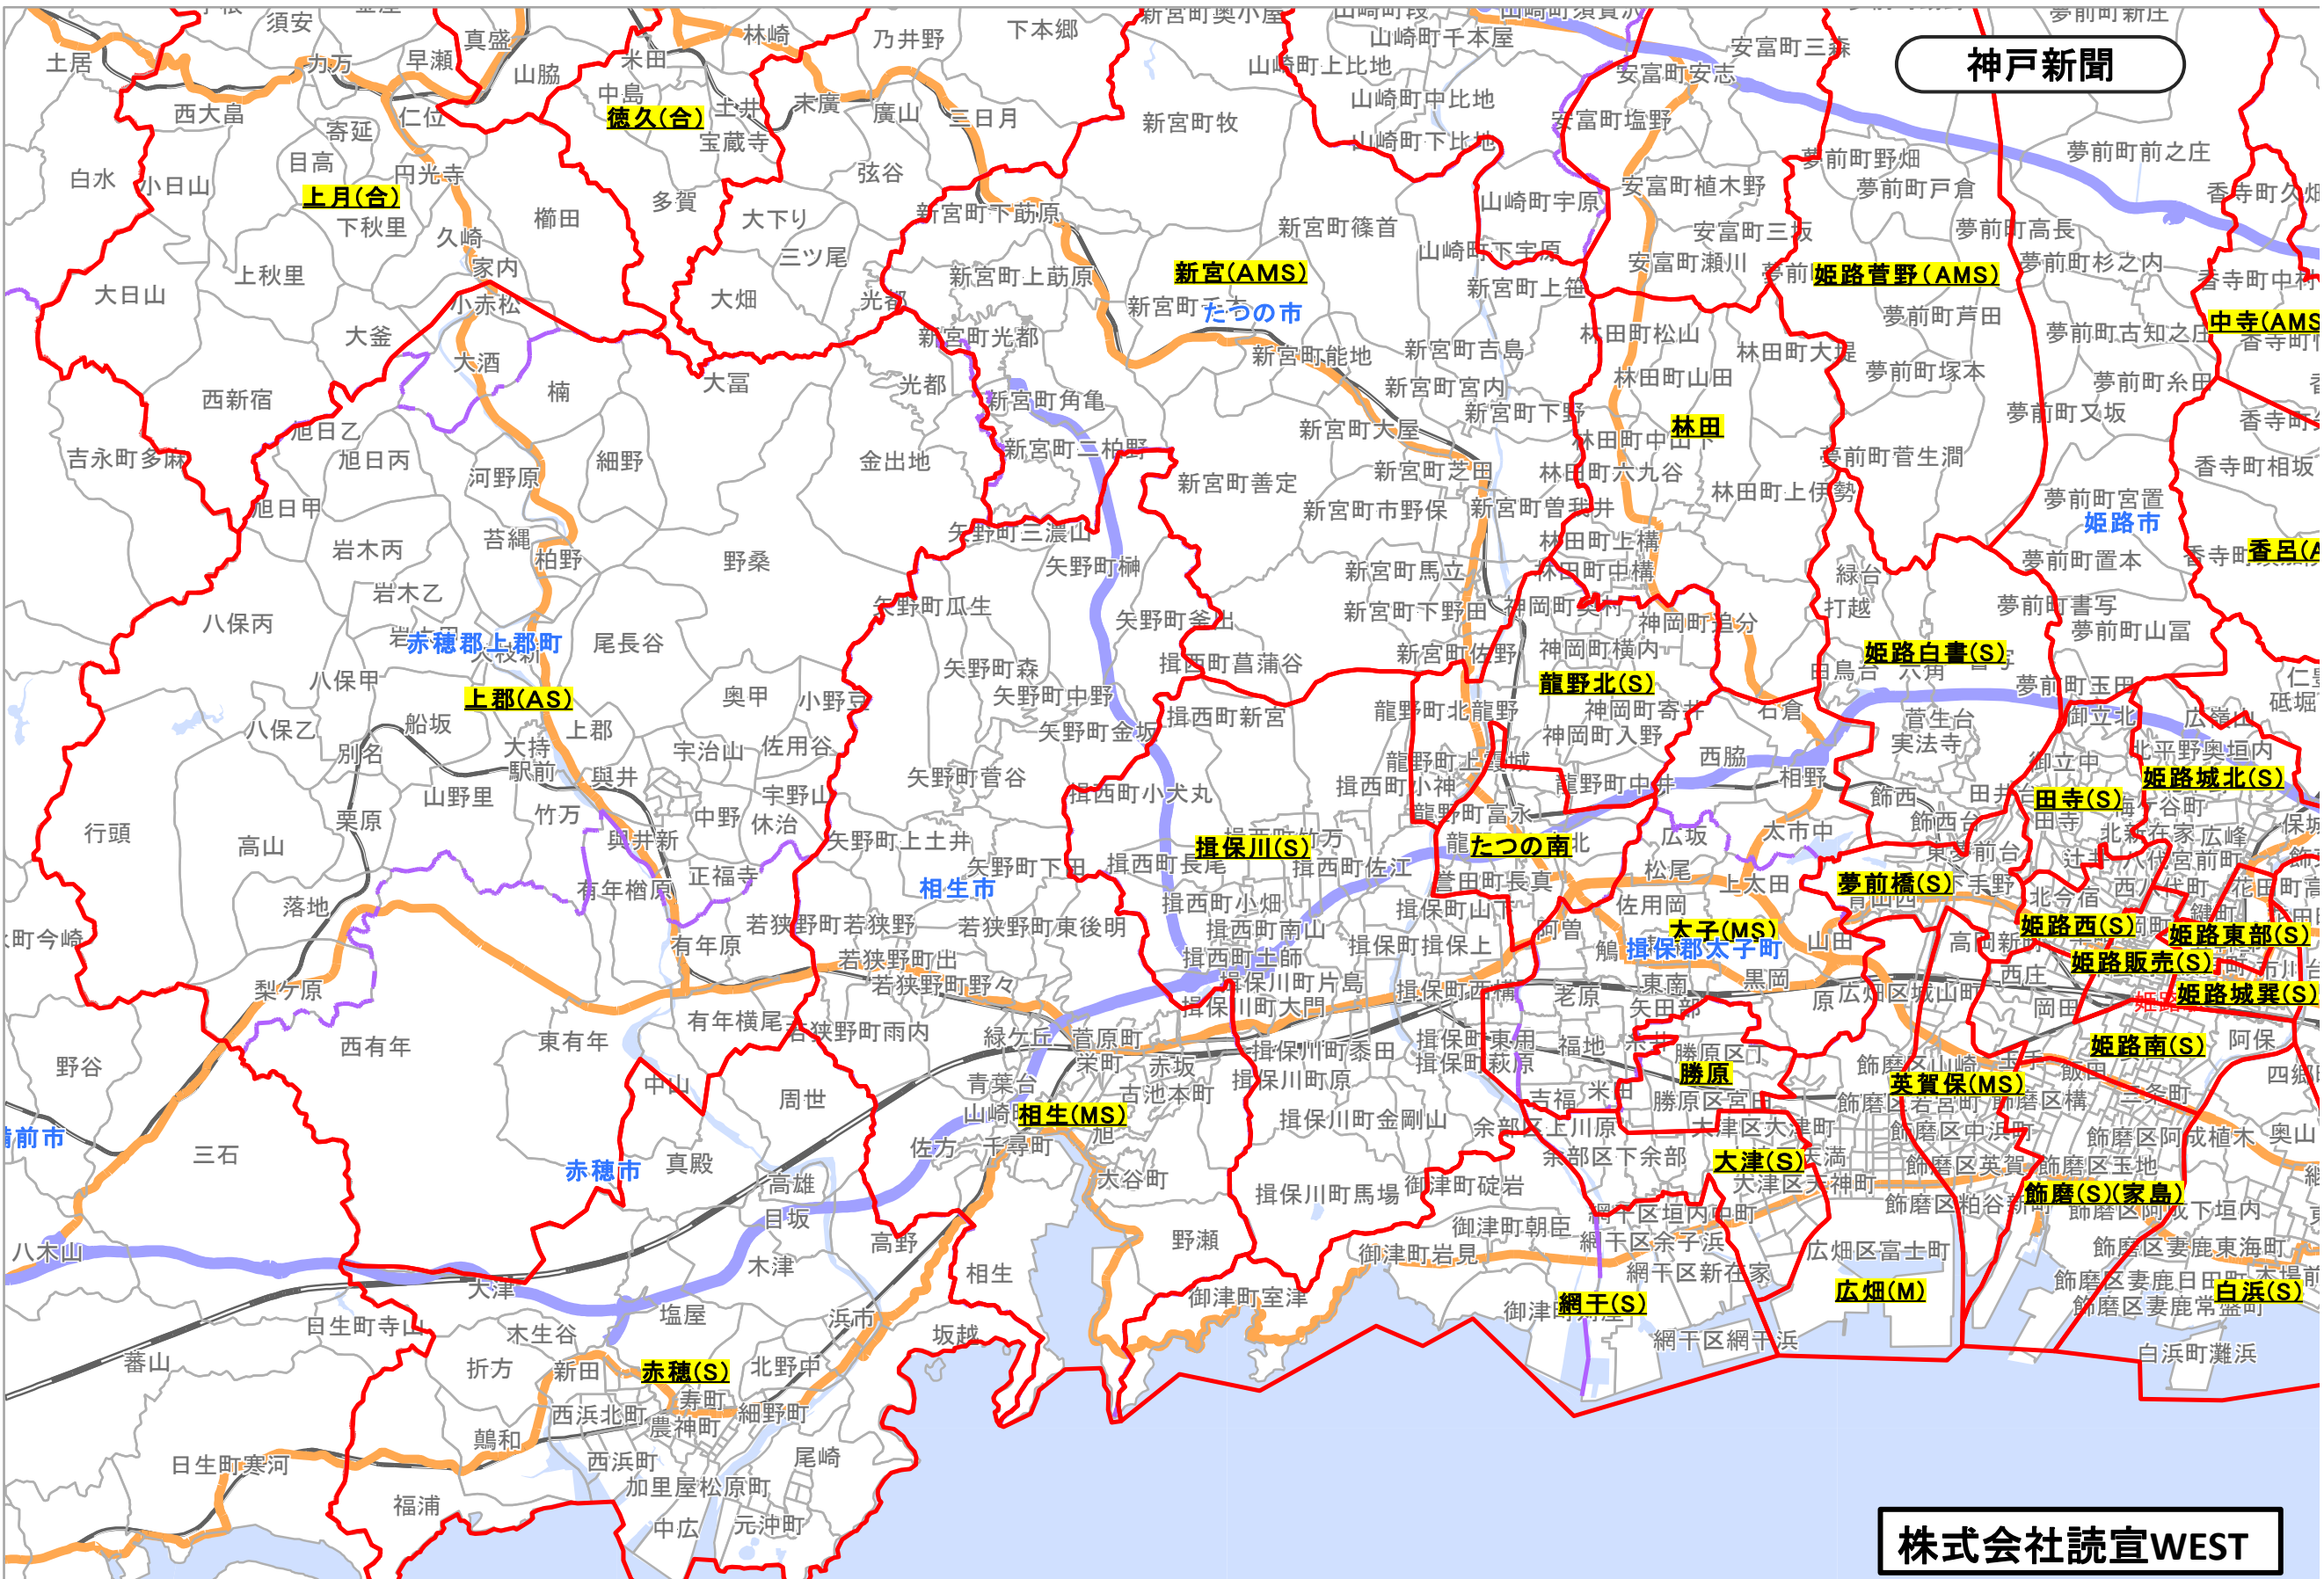

竜野

たつの太子

揖保郡太子町

英賀保

姫路駅

相生

赤穂市

三石

赤穂

網干区余子浜

はりま勝原

飾磨白浜

株式会社読宣WEST

神戸新聞

株式会社読宣WEST